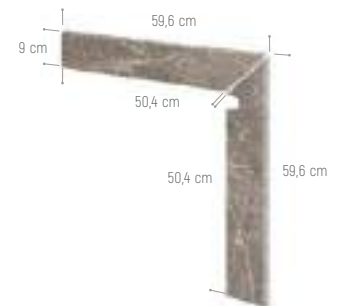

ZANQUÍN INGLETADO ML IZDA/DCHA
59,6 x 59,6 cm - 23.5"x 23.5"
± 11 mm

RODAPIÉ
9 x 60 cm - 3.6"x 23.6"
± 11 mm