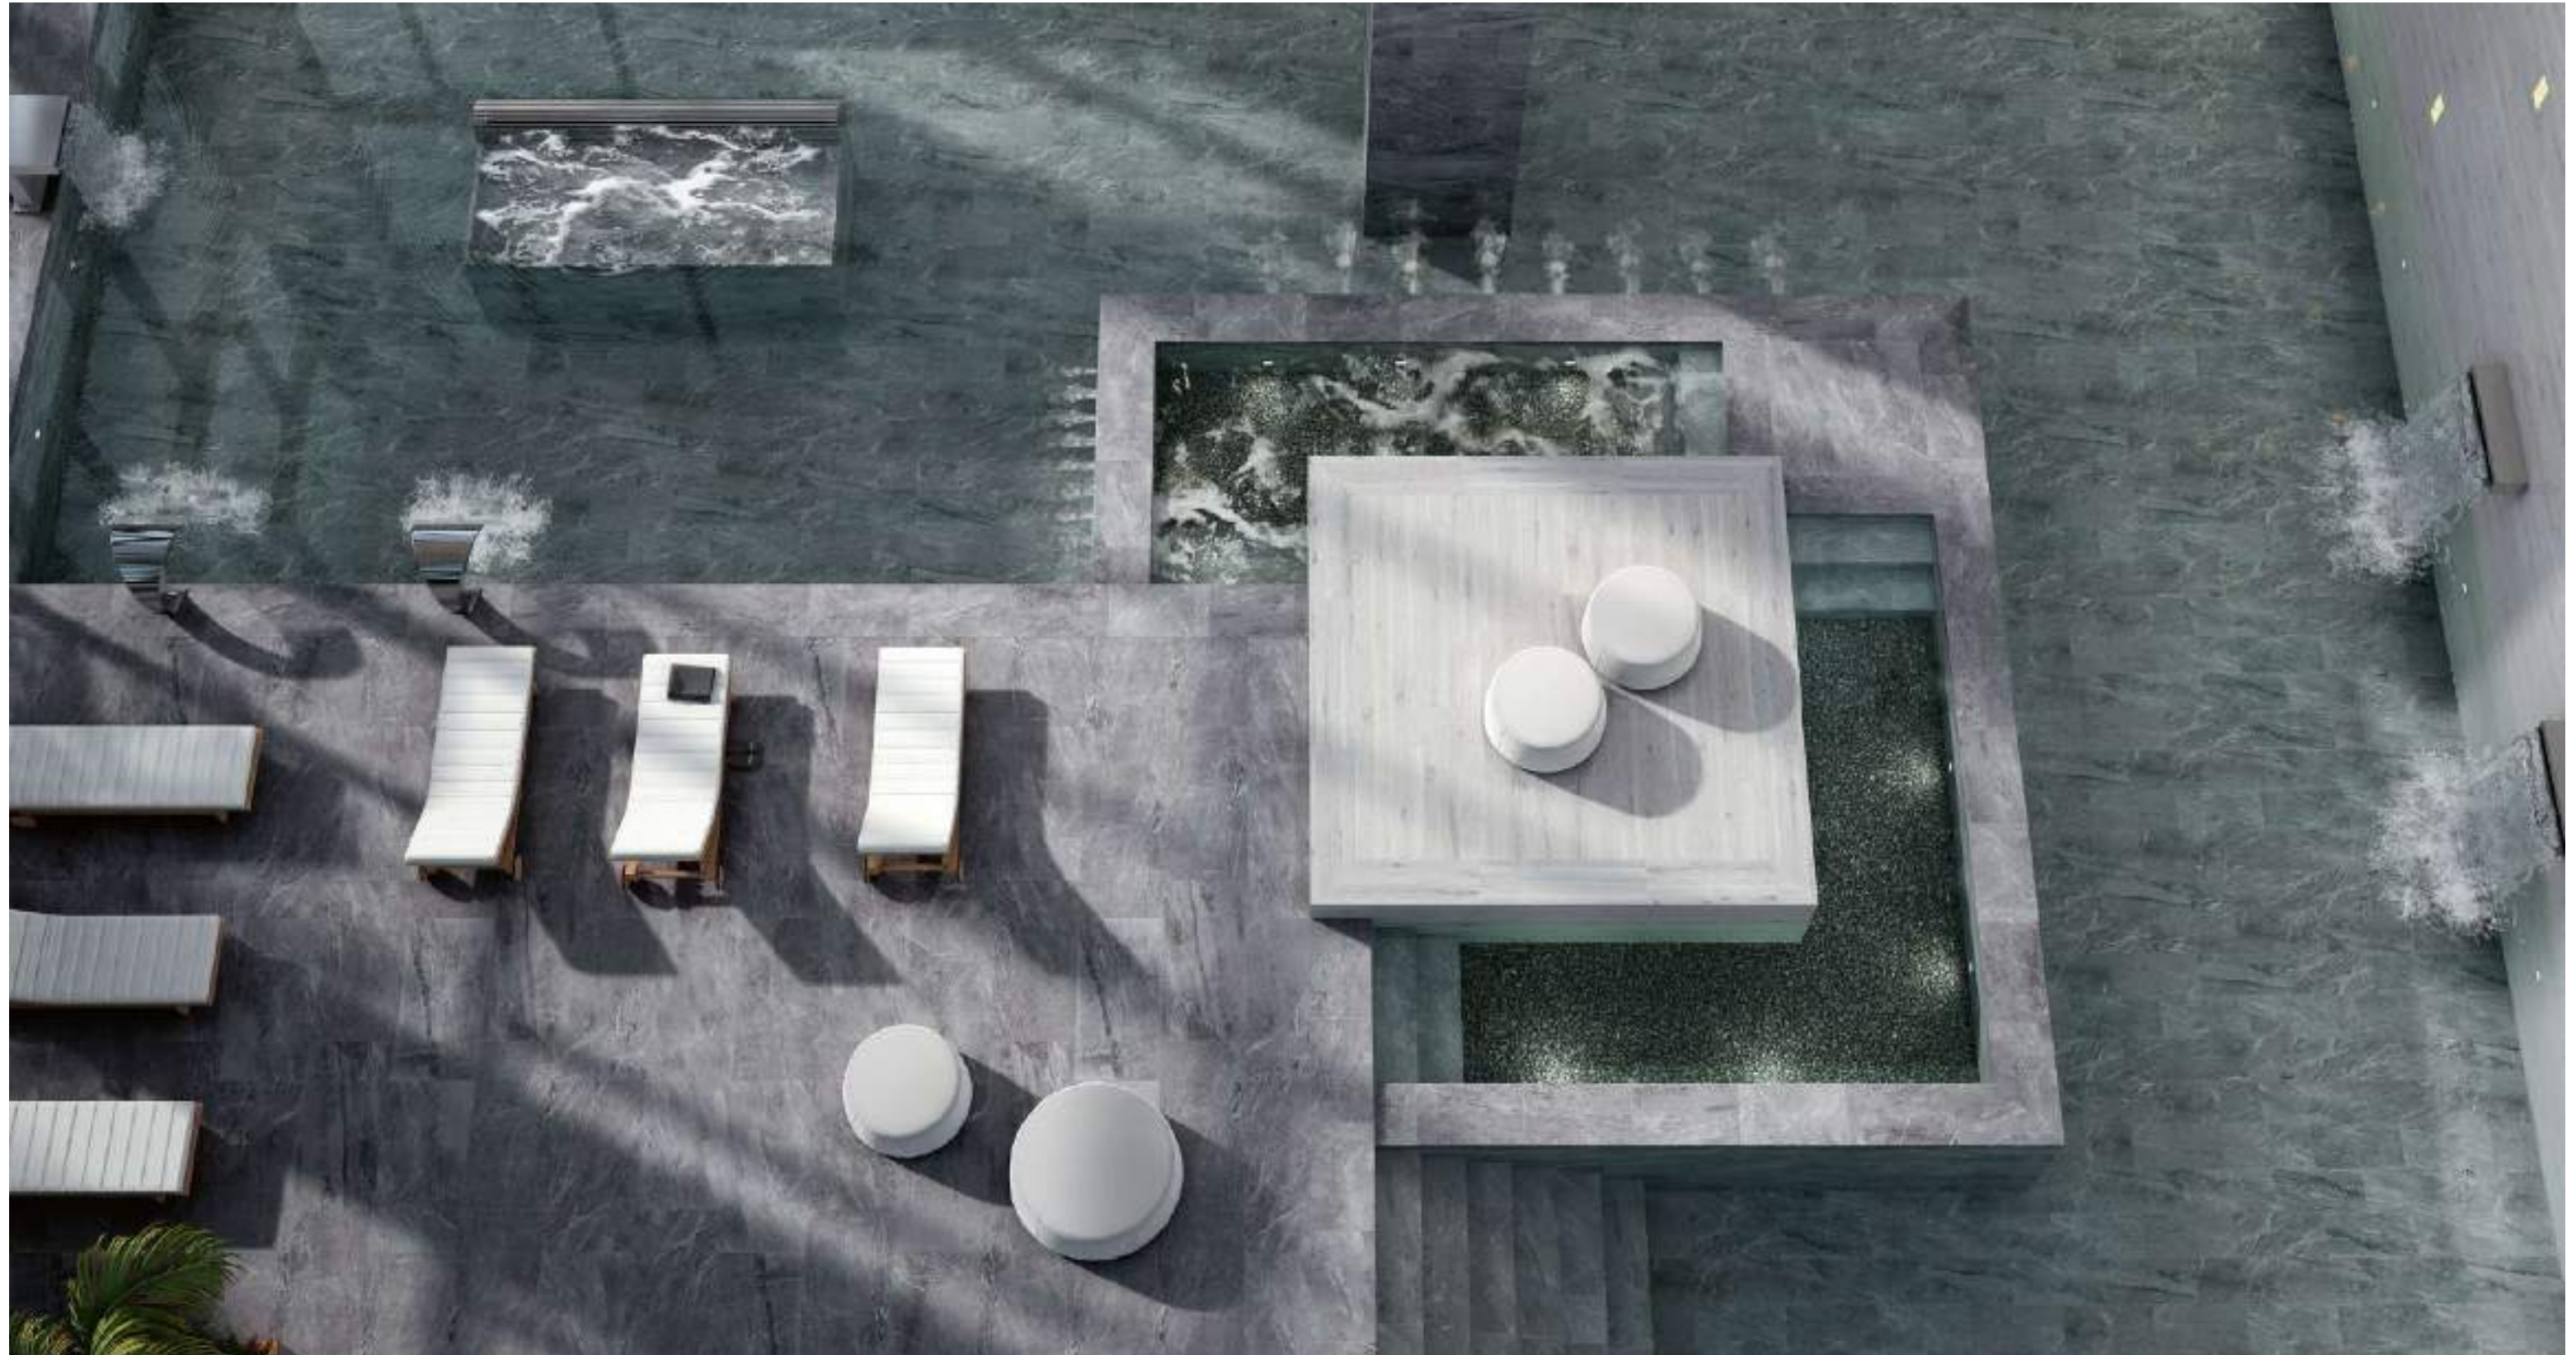

IMPERIAL / CENIZA

IMPERIAL CENIZA 60x120 CM (C-3) / 33x66,5 CM (C-3) - BORDE SKIMMER 45x75x3 CM (C-3) - PELDAÑO RECTO 120 33x120x3 CM (C-3) - TABICA IMPERIAL CENIZA 14,5x120 CM

YOHO NATURAL 24,5x150 CM (C-3) - PELDAÑO RECTO 120 YOHO NATURAL 33x120x3 CM (C-3)