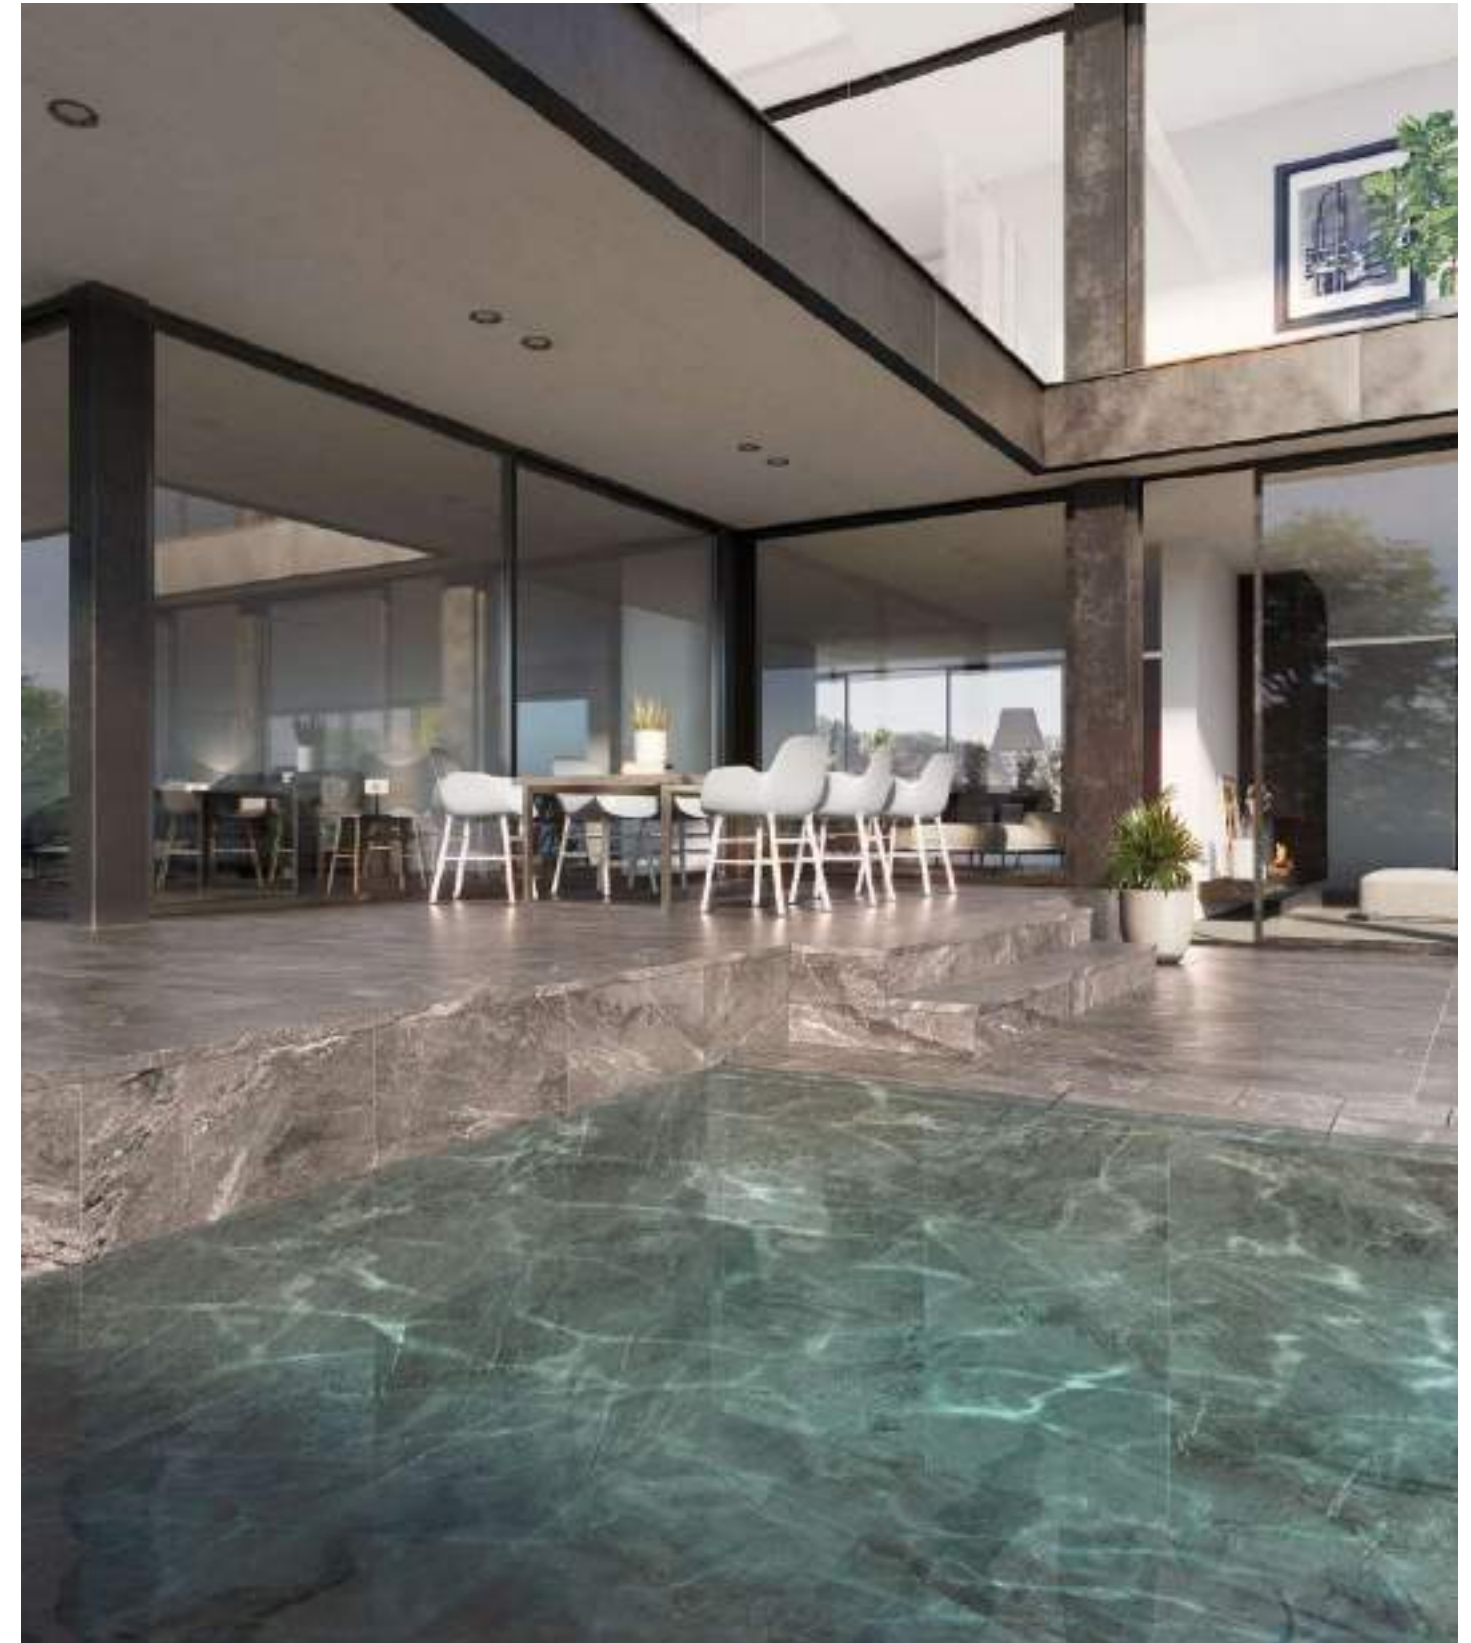

OUTDOOR: IMPERIAL MOCA 60x120 CM [C-3] - PELDAÑO RECTO 33x120x3 CM [C-3] - REMATE PELDAÑO RECTO 3x33 CM - TABICA 14,5x120 CM
BORDE DESBORDANTE 28x66,5 CM [C-3] - REJILLA 24,5x24,5 CM [C-3] - IMPERIAL MOCA 33x66,5 CM [C-1] - MEDIA CAÑA 33x4 CM - UÑA 4x4 CM