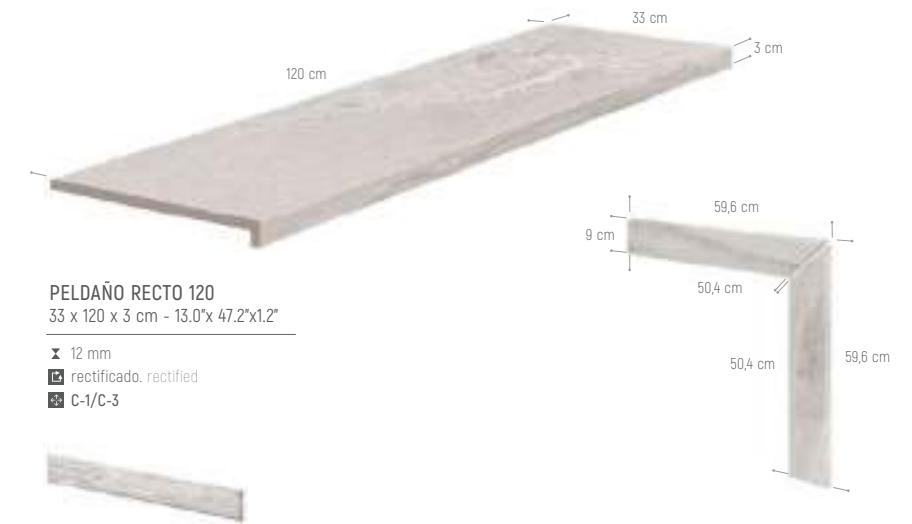

120x120* 120 x 120 cm - 47.2"x 47.2" ⊗ 10 mm rectificado, rectified C-1/C-3	60x120* 60 x 120 cm - 23.6"x 47.2" ⊗ 10 mm rectificado, rectified C-1/C-3	14,5x120* 14,5 x 120 cm - 5.7"x 47.2" ⊗ 10 mm rectificado, rectified C-1

*GRES PORCELÁNICO · PORCELAIN STONEWARE · GRÈS PORCELAINÉ · КЕРАМОГРАНИТ

60x60* 60 x 60 cm - 23.6"x 23.6" ⊗ 9,4 mm rectificado, rectified C-1	33x66,5 33 x 66,5 cm - 13.0"x 26.2" ⊗ 10 mm C-1/C-3

PIEZAS ESPECIALES · SPECIAL PIECES · PIÈCES SPÉCIALES · СПЕЦИАЛЬНЫЕ ЭЛЕМЕНТЫ

PELDAÑO RECTO 120
33 x 120 x 3 cm - 13.0"x 47.2"x 1.2"

⊗ 12 mm
rectificado, rectified
C-1/C-3

REMATE PELDAÑO RECTO
3 x 33 cm - 1.2"x 13.0"

ZANQUÍN INGLETADO RECTO
59,6 x 59,6 cm - 23.5"x 23.5"

⊗ 11 mm