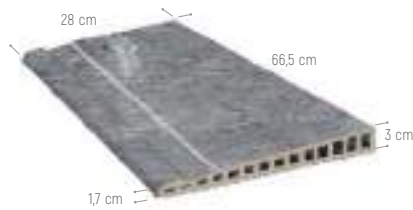

BORDE DESBORDANTE
28 x 66,5 cm - 11.0" x 26.2"
rectificado, rectified
C-3