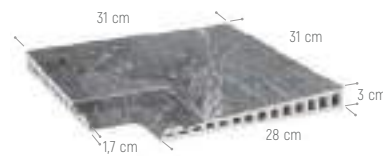

ÁNGULO DESBORDANTE
31 x 31 cm - 12.2" x 12.2"
rectificado, rectified
C-3