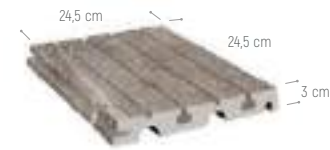

REJILLA
24,5 x 24,5 cm - 9.6" x 9.6"
rectificado, rectified
C-3