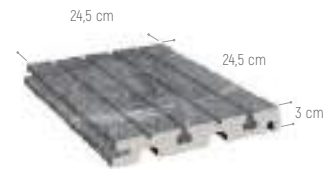

REJILLA
24,5 x 24,5 cm - 9.6" x 9.6"
rectificado, rectified
C-3