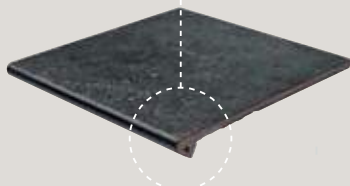

33 x 33 cm - 13.2"x 13.2"

CHERRY

33 x 33 cm - 13.2"x 13.2"

BASALT

33 x 33 cm - 13.2"x 13.2"

Suaves relieves y destonificados / Smooth relieves and slight change of tones / Douces nuances de ton. Relief doux / Гладкая поверхность и расхождение в оттенке

Malla Mureto Basalt*
28 x 29 cm - 11.2"x 11.2"

Malla Mureto Cherry*
28 x 29 cm - 11.2"x 11.2"

MALLADO • IN MESH
MAILLE • CETKA

Peldaño Fiorentino
33 x 33 x 3 cm - 13.2"x 13.2"x 1.2"

Cartabón Fiorentino
33 x 33 x 3 cm - 13.2"x 13.2"x 1.2"

Zanquín Fiorentino dcha./izda.
39,5 x 17,5 cm - 15.8"x 7"

Rodapié
9 x 33 cm - 3.6"x 13.2"

METALICA
collection

KLINKER EXTRUSIONADO, EXTRUDED KLINKER

Gres extrusionado de pasta blanca, esmaltado en monococción.
Extruded ceramic with white body, glazed in a single firing.
Gres étirée de pâte blanche, et un émaillée produit avec une seule cuisson.
Вся серия METALICA произведена путём экструзии из белой глины Плитка глазурованная, одинарного обжига.

R9

CLASE 1

<1.5%

CLASS 5

10 mm

Cantos biselados / Beveled edge / Arêtes biseautées /
Оскошенная кромка

Dorso esinado en cola de milano / Dove tail profile /
Rassemblage en queue d'aronde au dos des carreaux /
«Ласточкин хвост» на задние стороне плитк