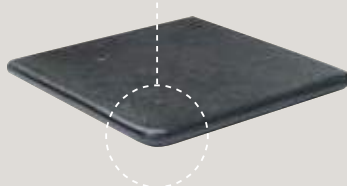

Malla Mureto Basalt*
28 x 29 cm - 11.2"x 11.2"

Malla Mureto Cherry*
28 x 29 cm - 11.2"x 11.2"

MALLADO • IN MESH
MAILLE • CETKA

Peldaño Fiorentino
33 x 33 x 3 cm - 13.2"x 13.2"x 1.2"

Cartabón Fiorentino
33 x 33 x 3 cm - 13.2"x 13.2"x 1.2"

Zanquín Fiorentino dcha./izda.
39,5 x 17,5 cm - 15.8"x 7"

Rodapié
9 x 33 cm - 3.6"x 13.2"

METALICA
collection

KLINKER EXTRUSIONADO, EXTRUDED KLINKER

Gres extrusionado de pasta blanca, esmaltado en monococción.
Extruded ceramic with white body, glazed in a single firing.
Gres étirée de pâte blanche, et un émaillée produit avec une seule cuisson.
Вся серия METALICA произведена путём экструзии из белой глины Плитка глазурованная, одинарного обжига.