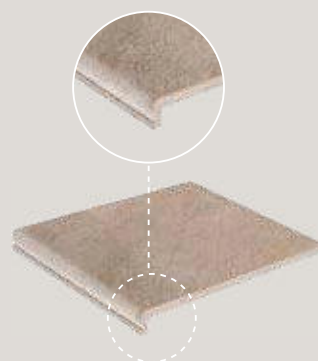

Suaves relieves y destonificados / Smooth relieves and slight change of tones / Douces nuances de ton. Relief doux / Гладкая поверхность и расхождение в оттенке

**Tabica Estambul\***

15 x 33 cm - 6"x 13.2"

**Mosaico Estambul\***

8 x 33 cm - 3.2"x 13.2"

**Mosaico Alejandría\***

8 x 33 cm - 3.2"x 13.2"

MALLADO - IN MESH  
MAILLE - CETKA

**Peldaño Fiorentino**

33 x 33 x 3 cm - 13.2"x 13.2"x 1.2"

**Cartabón Fiorentino**

33 x 33 x 3 cm - 13.2"x 13.2"x 1.2"

**Zanquín Fiorentino dcha./izda.**

39,5 x 17,5 cm - 15.8"x 7"

**Peldaño Recto**

33 x 33 x 3 cm - 13.2"x 13.2"x 1.2"

**Zanquín Recto dcha./izda.**

42,3 x 17,5 cm - 16.92"x 7"